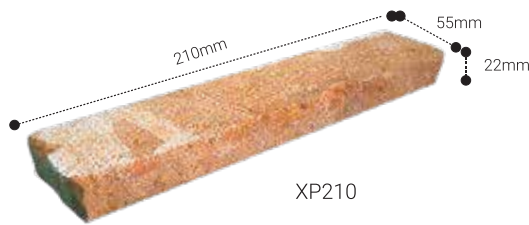

XP210

Size : 210x55x22mm Pcs/ Ctn : 36 pcs Pcs/sqm : 64pcs
Price/pc : RM 2.10 Price/ctn : RM 75.60 Price/sqm : RM 134.40