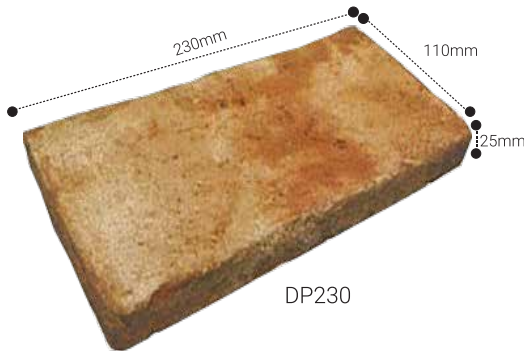

Hillcrest Dawn @ Bentong, Pahang

E-Mart, Mid Valley

XP210

Size : 210x55x22mm Pcs/ Ctn : 36 pcs Pcs/sqm : 64pcs
 Price/pc : RM 2.10 Price/ctn : RM 75.60 Price/sqm : RM 134.40

XP230

Size/pc : 230x60x22mm Pcs/ctn 30pcs Pcs/sqm : 60pcs
 Price/pc : RM2.30 Price/ctn : RM 69.00 Price/sqm : RM 130.00