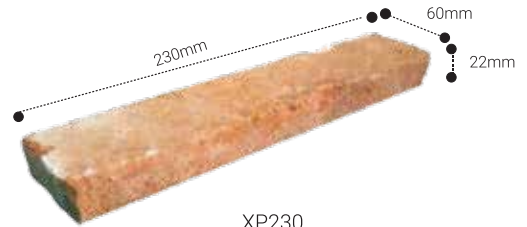

Hillcrest Dawn @ Bentong, Pahang

E-Mart, Mid Valley

XP210

Size : 210x55x22mm Pcs/ Ctn : 36 pcs Pcs/sqm : 64pcs
 Price/pc : RM 2.10 Price/ctn : RM 75.60 Price/sqm : RM 134.40

XP230

Size/pc : 230x60x22mm Pcs/ctn 30pcs Pcs/sqm : 60pcs
 Price/pc : RM2.30 Price/ctn : RM 69.00 Price/sqm : RM 130.00