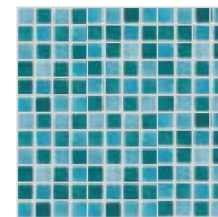

LDR-H09+LDR-57
Equal %