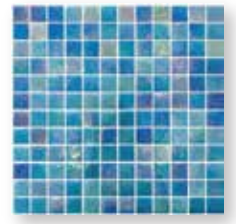

LDR-46
Salda Blue