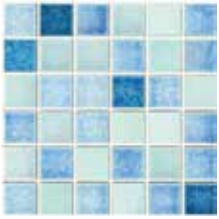

TTC-34

TTC-35

TTC-64

TTC-91

TTC-03

Size/pc : 47x47x7mm Sheet size : 300x300x7mm, Sheet/ctn : 22 sheets Sheet/sqm : 11 sheets
Price/sheet : RM 30.00 Price/ctn : RM 660.00 Price/sqm : RM 330.00

YOHEN RANDOM MIX