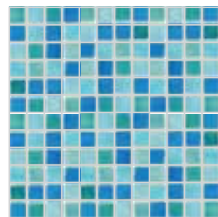

LDR-H09

LDR-57

Size/Sheet : 315x315x5mm Size/pc:25x25mm Sheet/ctn : 20 Sheets Sheet/sqm : 10 Sheets
Price/sheet : RM 15.00 Price/ctn : RM 300.00 Price/sqm : RM 150.00

RANDOM MIX

LDR-56+LDR-57
Equal %

LDR-H06A+LDR-378
Equal %