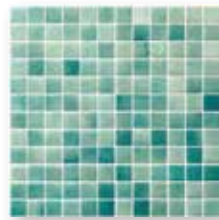

LDR-J56
Marmara Green