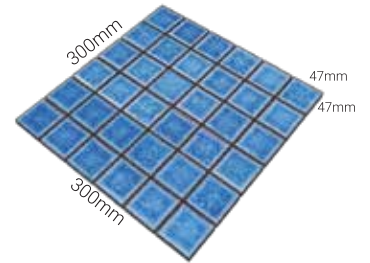

TTC-9047+5665+5651